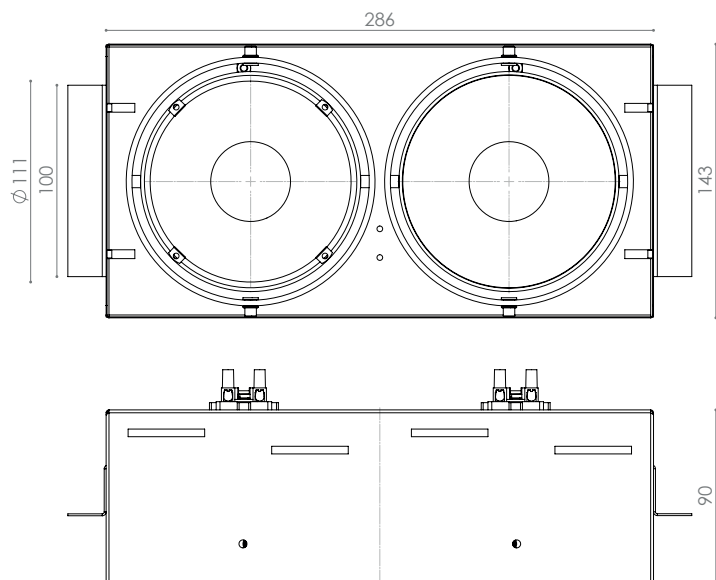

Zizi 2x1 LED

MIO LIGHTING

Opis/ Description

Oprawa typu wpuszczana w strop.
Wykonana ze stali, malowana RAL 9003, 9005, 9006, inne na zapytanie.
Oprawa z zastosowaniem ramki zewnętrznej, malowanej RAL 9003, 9005, 9006, inne na zapytanie.
Lampa nie zawiera źródeł światła w komplecie.
Luminaire recessed in the ceiling.
Made of steel, powder coated RAL 9003, 9005, 9006, others on request.
The luminaire with the use of outer frame, coated RAL 9003, 9005, 9006, others on request.
The lamp doesn't contain a light source in the set.

IP20

Zastosowanie/ Application

-wystawy/ exhibitions
-hotel/hotel
-recepcja/reception
-sklep/shop
-butiki/boutiques

Wymiary /Dimensions

MIO ZIZI 2x1 LED

Oprawa jest przystosowana do żarówek o klasach energetycznych:

A++
A+
A
B
C
D
E

Oprawę sprzedaje się z żarówką o klasie energetycznej A

874/2012

Zizi 2x1 LED

MIO LIGHTING

Dane techniczne/ Technical specifications

Oprawa/ Luminaire	Nr katalogowy/ Catalog no.	Waga/ Weight [kg]	Kolor/ Color RAL
ZIZI 2x1 LED	100-00469	0,6	9005
ZIZI 2x1 LED	100-00470	0,6	9006
ZIZI 2x1 LED	100-00471	0,6	9016

Źródło / Source	Strumień świetlny/ Lumen output [lm]	Barwa światła/ Colour temp. [K]	Współczynnik oddawania barw/ Colour rendering index [Ra] (CRI)	Kąt rozsyłu światła/ Beam angle
ZIZI 2x1 LED	743	2700	>90	50°
ZIZI 2x1 LED	743	2700	>90	33°
ZIZI 2x1 LED	774	3000	>90	50°
ZIZI 2x1 LED	774	3000	>90	33°