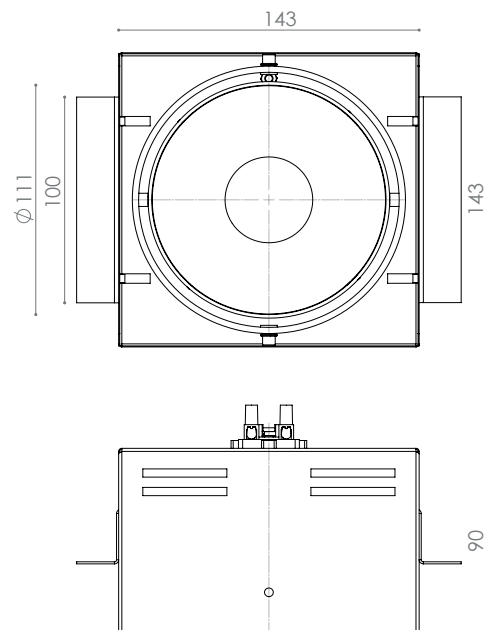

## Opis/ Description

Oprawa typu wpuszczana w strop.  
Wykonana ze stali, malowana RAL 9003, 9005, 9006, inne na zapytanie.  
Oprawa z zastosowaniem ramki zewnętrznej, malowanej RAL 9003, 9005, 9006, inne na zapytanie.  
Lampa nie zawiera źródeł światła w komplecie.  
*Luminaire recessed in the ceiling.*  
*Made of steel, powder coated RAL 9003, 9005, 9006, others on request.*  
*The luminaire with the use of outer frame, coated RAL 9003, 9005, 9006, others on request.*  
*The lamp doesn't contain a light source in the set.*

## Wymiary / Dimensions

MIO ZIZI 1x1 LED

W skład oprawy wchodzi wbudowane lampy LED.

A++  
A+  
A  
B  
C  
D  
E

L  
E  
D

Nie można wymieniać lamp w oprawie.

874/2012

## Dane techniczne/ Technical specifications

Oprawa/ Luminaire	Nr katalogowy/ Catalog no.	Waga/ Weight [kg]	Kolor/ Color RAL
ZIZI 1x1 LED	100-00466	0,6	9005
ZIZI 1x1 LED	100-00467	0,6	9006
ZIZI 1x1 LED	100-00468	0,6	9016