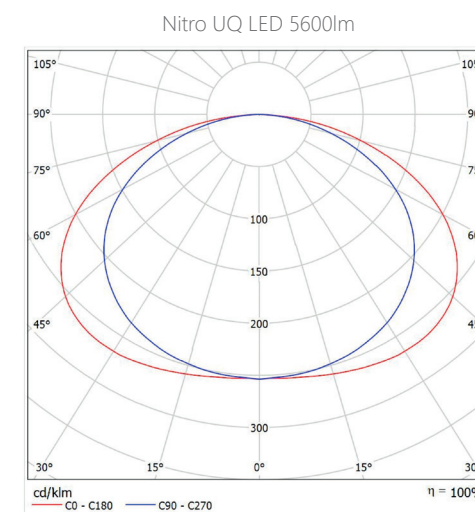

IP20

IP40

220-240V

Wymiary / Dimensions

Fotometria/ Photometry

Dane techniczne/ Technical specifications

Oprawa/ Luminaire	Nr katalogowy/ Catalog no.	Strumień świetlny/ Lumen output [lm]	Barwa światła/ Colour temp. [K]	Żywotność/ Lifetime [h]	Współczynnik oddawania barw/ Colour rendering index [Ra] (CRI)	Kolor/ Color RAL	Material/ Material
NIRTO UQ LED 4000lm 830 IP20 RAL9003	100-00312	4000	3000	50 000	>80	9003	Aluminium/Aluminum
NIRTO UQ LED 5800lm 830 IP20 RAL9003	100-00313	5800	3000	50 000	>80	9003	Aluminium/Aluminum
NIRTO UQ LED 4000lm 840 IP20 RAL9003	100-00314	4000	4000	50 000	>80	9003	Aluminium/Aluminum
NIRTO UQ LED 5800lm 840 IP20 RAL9003	100-00315	5800	4000	50 000	>80	9003	Aluminium/Aluminum
NIRTO UQ LED 4000lm 830 IP40 RAL9003	100-00316	4000	3000	50 000	>80	9003	Aluminium/Aluminum
NIRTO UQ LED 5800lm 830 IP40 RAL9003	100-00317	5800	3000	50 000	>80	9003	Aluminium/Aluminum
NIRTO UQ LED 4000lm 840 IP40 RAL9003	100-00318	4000	4000	50 000	>80	9003	Aluminium/Aluminum
NIRTO UQ LED 5800lm 840 IP40 RAL9003	100-00319	5800	4000	50 000	>80	9003	Aluminium/Aluminum
NIRTO UQN LED 4000lm 830 IP20 RAL9003	100-00321	4000	3000	50 000	>80	9003	Aluminium/Aluminum
NIRTO UQN LED 5800lm 830 IP20 RAL9003	100-00322	5800	3000	50 000	>80	9003	Aluminium/Aluminum
NIRTO UQN LED 4000lm 840 IP20 RAL9003	100-00323	4000	4000	50 000	>80	9003	Aluminium/Aluminum
NIRTO UQN LED 5800lm 840 IP20 RAL9003	100-00324	5800	4000	50 000	>80	9003	Aluminium/Aluminum
NIRTO UQN LED 4000lm 830 IP40 RAL9003	100-00325	4000	3000	50 000	>80	9003	Aluminium/Aluminum
NIRTO UQN LED 5800lm 830 IP40 RAL9003	100-00326	5800	3000	50 000	>80	9003	Aluminium/Aluminum
NIRTO UQN LED 4000lm 840 IP40 RAL9003	100-00327	4000	4000	50 000	>80	9003	Aluminium/Aluminum
NIRTO UQN LED 5800lm 840 IP40 RAL9003	100-00328	5800	4000	50 000	>80	9003	Aluminium/Aluminum
NIRTO UQZ LED 4000lm 830 IP20 RAL9003	100-00330	4000	3000	50 000	>80	9003	Aluminium/Aluminum
NIRTO UQZ LED 5800lm 830 IP20 RAL9003	100-00331	5800	3000	50 000	>80	9003	Aluminium/Aluminum
NIRTO UQZ LED 4000lm 840 IP20 RAL9003	100-00332	4000	4000	50 000	>80	9003	Aluminium/Aluminum
NIRTO UQZ LED 5800lm 840 IP20 RAL9003	100-00333	5800	4000	50 000	>80	9003	Aluminium/Aluminum
NIRTO UQZ LED 4000lm 830 IP40 RAL9003	100-00334	4000	3000	50 000	>80	9003	Aluminium/Aluminum
NIRTO UQZ LED 5800lm 830 IP40 RAL9003	100-00335	5800	3000	50 000	>80	9003	Aluminium/Aluminum
NIRTO UQZ LED 4000lm 840 IP40 RAL9003	100-00336	4000	4000	50 000	>80	9003	Aluminium/Aluminum
NIRTO UQZ LED 5800lm 840 IP40 RAL9003	100-00337	5800	4000	50 000	>80	9003	Aluminium/Aluminum