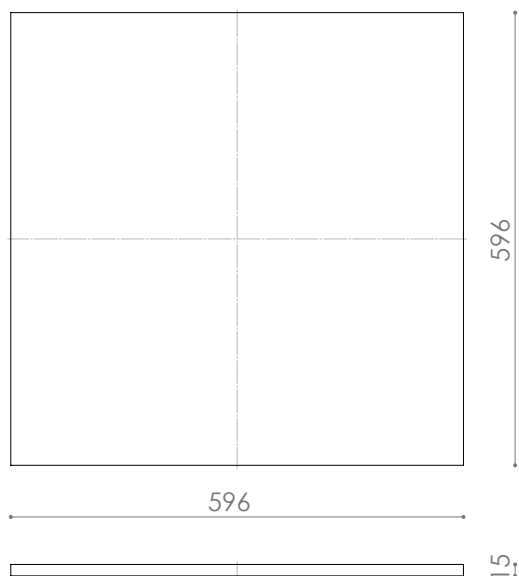

IP20

IP40

220-240V

Wymiary / Dimensions

Fotometria/ Photometry

Dane techniczne/ Technical specifications

Oprawa/ Luminaire	Nr katalogowy/ Catalog no.	Strumień świetlny/ Lumen output [lm]	Barwa światła/ Colour temp. [K]	Żywotność/ Lifetime [h]	Współczynnik oddawania barw/ Colour rendering index [Ra] (CRI)	Kolor/ Color RAL	Material/ Material
NIRTO UQ LED 4000lm 830 IP20 RAL9003	100-00312	4000	3000	50 000	>80	9003	Aluminium/Aluminum
NIRTO UQ LED 5800lm 830 IP20 RAL9003	100-00313	5800	3000	50 000	>80	9003	Aluminium/Aluminum
NIRTO UQ LED 4000lm 840 IP20 RAL9003	100-00314	4000	4000	50 000	>80	9003	Aluminium/Aluminum
NIRTO UQ LED 5800lm 840 IP20 RAL9003	100-00315	5800	4000	50 000	>80	9003	Aluminium/Aluminum
NIRTO UQ LED 4000lm 830 IP40 RAL9003	100-00316	4000	3000	50 000	>80	9003	Aluminium/Aluminum
NIRTO UQ LED 5800lm 830 IP40 RAL9003	100-00317	5800	3000	50 000	>80	9003	Aluminium/Aluminum
NIRTO UQ LED 4000lm 840 IP40 RAL9003	100-00318	4000	4000	50 000	>80	9003	Aluminium/Aluminum
NIRTO UQ LED 5800lm 840 IP40 RAL9003	100-00319	5800	4000	50 000	>80	9003	Aluminium/Aluminum
NIRTO UQN LED 4000lm 830 IP20 RAL9003	100-00321	4000	3000	50 000	>80	9003	Aluminium/Aluminum
NIRTO UQN LED 5800lm 830 IP20 RAL9003	100-00322	5800	3000	50 000	>80	9003	Aluminium/Aluminum
NIRTO UQN LED 4000lm 840 IP20 RAL9003	100-00323	4000	4000	50 000	>80	9003	Aluminium/Aluminum
NIRTO UQN LED 5800lm 840 IP20 RAL9003	100-00324	5800	4000	50 000	>80	9003	Aluminium/Aluminum
NIRTO UQN LED 4000lm 830 IP40 RAL9003	100-00325	4000	3000	50 000	>80	9003	Aluminium/Aluminum
NIRTO UQN LED 5800lm 830 IP40 RAL9003	100-00326	5800	3000	50 000	>80	9003	Aluminium/Aluminum
NIRTO UQN LED 4000lm 840 IP40 RAL9003	100-00327	4000	4000	50 000	>80	9003	Aluminium/Aluminum
NIRTO UQN LED 5800lm 840 IP40 RAL9003	100-00328	5800	4000	50 000	>80	9003	Aluminium/Aluminum
NIRTO UQZ LED 4000lm 830 IP20 RAL9003	100-00330	4000	3000	50 000	>80	9003	Aluminium/Aluminum
NIRTO UQZ LED 5800lm 830 IP20 RAL9003	100-00331	5800	3000	50 000	>80	9003	Aluminium/Aluminum
NIRTO UQZ LED 4000lm 840 IP20 RAL9003	100-00332	4000	4000	50 000	>80	9003	Aluminium/Aluminum
NIRTO UQZ LED 5800lm 840 IP20 RAL9003	100-00333	5800	4000	50 000	>80	9003	Aluminium/Aluminum
NIRTO UQZ LED 4000lm 830 IP40 RAL9003	100-00334	4000	3000	50 000	>80	9003	Aluminium/Aluminum
NIRTO UQZ LED 5800lm 830 IP40 RAL9003	100-00335	5800	3000	50 000	>80	9003	Aluminium/Aluminum
NIRTO UQZ LED 4000lm 840 IP40 RAL9003	100-00336	4000	4000	50 000	>80	9003	Aluminium/Aluminum
NIRTO UQZ LED 5800lm 840 IP40 RAL9003	100-00337	5800	4000	50 000	>80	9003	Aluminium/Aluminum