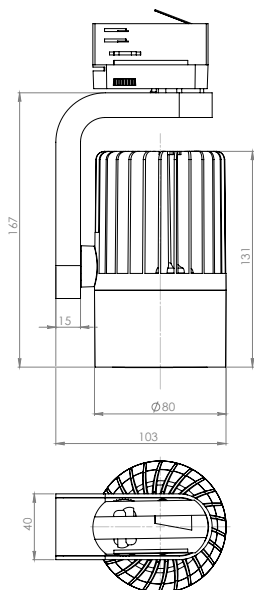

IP20

220-240V

Zastosowanie/ Application

- hotel/hotel
- recepcja/reception
- sklep/shop
- muzeum/museum
- wystawa/exhibition
- jubiler/jeweler
- dom/house

Wymiary / Dimensions

Kolor korpusu/ Body color

Standardowy/ Standard