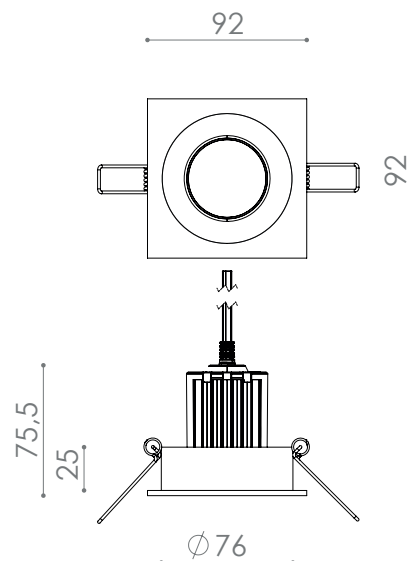

Hermes Mini DC

Opis/ Description

- Fits in most existing MR16 / GU10 halogen luminaires
- Module with integrated heatsink and optics
- Beam Angle: spot degree (24°) or downlight (36°)
- Module luminous efficacy up to 104 lm/W
- Colour temperatures 2,700, 3,000 and 4,000 K
- Can be mounted with the fixing rings
- Nominal lifetime of 50,000 hours
- 5-years guarantee
- Ø D -89/90/92

Application

- home
- office
- hotel
- reception desk
- shop
- conference rooms

Dimensions

Technical specifications

Luminaire	Catalog no.	Lumen output [lm]	Beam characteristics	Power [W]	Colour temp. [K]	Colour rendering index [Ra] (CRI)	Lifetime [h]
HERMES MINI DC 50mm 700lm 927 IP20 24D	100-00510	700	24°	8,8	2700	>90	50 000
HERMES MINI DC 50mm 700lm 927 IP20 36D	100-00511	700	36°	8,8	2700	>90	50 000
HERMES MINI DC 50mm 700lm 930 IP20 24D	100-00512	700	24°	8,8	3000	>90	50 000
HERMES MINI DC 50mm 700lm 930 IP20 36D	100-00513	700	36°	8,8	3000	>90	50 000
HERMES MINI DC 50mm 700lm 940 IP20 24D	100-00514	700	24°	8,8	4000	>90	50 000
HERMES MINI DC 50mm 700lm 940 IP20 36D	100-00515	700	36°	8,8	4000	>90	50 000
HERMES MINI DC 50mm 1200lm 927 IP20 24D	100-00516	1200	24°	12,2	2700	>90	50 000
HERMES MINI DC 50mm 1200lm 927 IP20 36D	100-00517	1200	36°	12,2	2700	>90	50 000
HERMES MINI DC 50mm 1200lm 930 IP20 24D	100-00518	1200	24°	12,2	3000	>90	50 000
HERMES MINI DC 50mm 1200lm 930 IP20 36D	100-00519	1200	36°	12,2	3000	>90	50 000
HERMES MINI DC 50mm 1200lm 940 IP20 24D	100-00520	1200	24°	12,2	4000	>90	50 000
HERMES MINI DC 50mm 1200lm 940 IP20 36D	100-00521	1200	36°	12,2	4000	>90	50 000