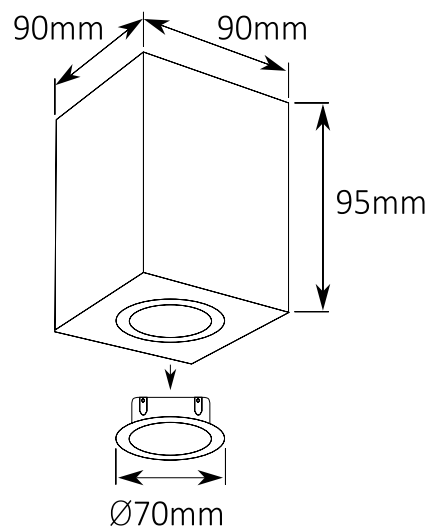

## Opis/ Description

Oprawa przeznaczona do montażu nastropowego, przeznaczona do oświetlenia wewnętrznego.  
Przystosowana do obsługi źródeł światła o mocy max 50W GU10.  
Lampa nie zawiera źródła światła w komplecie.  
The luminaire for installation on the ceiling, designed for indoor lighting.  
Adapted to handling a light sources of max 50W GU10.  
The lamp doesn't contain a light source in the set.

## Wymiary / Dimensions

# Faro

Dane techniczne/*Technical specifications*

Oprawa/Luminaire	Nr katalogowy/ Catalog no.	Moc/ Wattage [W]	Gniazdo/ Socket	Kolor/ Color
Faro 1x max50W GU10 IP20 Biały	100-01012	1x max 50W	GU10	Biały
Faro 1x max50W GU10 IP20 Czarny	100-01013	1x max 50W	GU10	Czarny