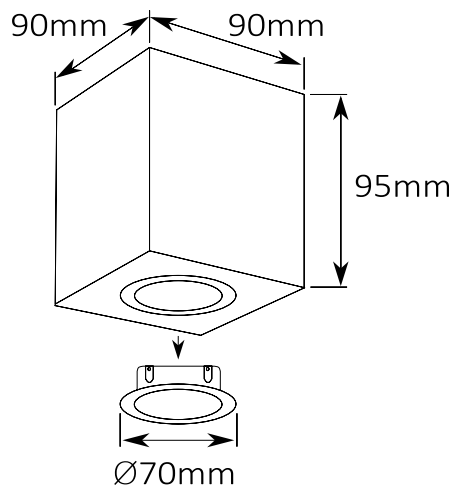

Faro AC LED

MIO LIGHTING

Opis/ Description

- Regulacja wychylenia źródła światła: 25°/ Light source inclination adjustment: 25°
- Moduł ze zintegrowanym układem elektronicznym, radiatorem i optyką /Module with integrated electronic, heatsink and optics
- Kąt Wiązki: punktowe (12° / 24°) lub kulebkowe (36°) /Beam Angle: spot degree (12° / 24°) or downlight (36°)
- Skuteczność świetlna systemu do 85 lm/W /System luminous efficacy up to 85 lm/W
- Temperatura barwowa 2700, 3000 oraz 4000 K /Colour temperatures 2,700, 3,000 and 4,000 K
- Długa żywotność: L70B50 >50 000 godz. przy $t_p = 75^{\circ}\text{C}$ / Long life-time: L70B50 >50,000 h at $t_p = 75^{\circ}\text{C}$

IP20

220-240V

Zastosowanie/ Application

- restauracje/restaurants
- recepje/ receptions
- sklepy/shops
- hotele i apartamenty/ hotels and apartments
- domy/ houses

Wymiary /Dimensions

Faro AC LED

MIO LIGHTING