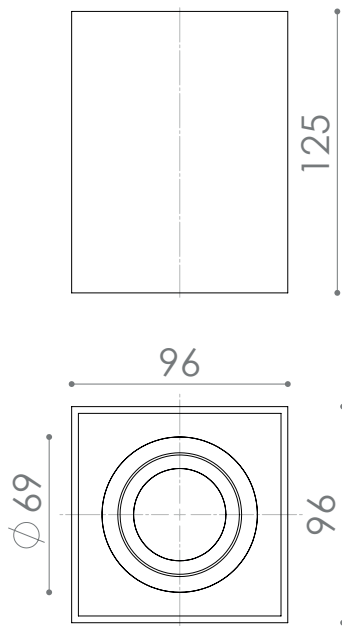

Cube

MIO LIGHTING

Opis/ Description

Oprawa przeznaczona do montażu nastropowego, przeznaczona do oświetlenia wewnętrznego.
Przystosowana do obsługi źródeł światła o mocy max 50W GU10.
Lampa nie zawiera źródła światła w komplecie.
The luminaire for installation on the ceiling, designed for indoor lighting.
Adapted to handling a light sources of max 50W GU10.
The lamp doesn't contain a light source in the set.

IP20 CE 220-240V

Zastosowanie/ Application

- biuro/office
- hotel/hotel
- recepcja/reception
- restauracja/restaurant
- sklep/shop
- dom/house

Wymiary/Dimensions

Dane techniczne/ Technical specifications

Oprawa/Luminaire	Nr katalogowy/ Catalog no.	Moc/ Wattage [W]	Kolor/ Color
Cube IP20 RAL9005 GU10	100-00472	max 50W	RAL 9005
Cube IP20 RAL9006 GU10	100-00473	max 50W	RAL 9006
Cube IP20 RAL9016 GU10	100-00474	max 50W	RAL 9016