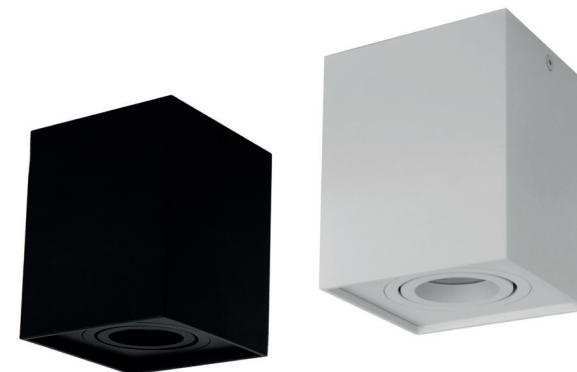

Cube

MIO LIGHTING

Opis/ Description

Oprawa przeznaczona do montażu nastropowego, przeznaczona do oświetlenia wewnętrznego.
Przystosowana do obsługi źródeł światła o mocy max 50W GU10.
Lampa nie zawiera źródła światła w komplecie.
The luminaire for installation on the ceiling, designed for indoor lighting.
Adapted to handling a light sources of max 50W GU10.
The lamp doesn't contain a light source in the set.

IP20 CE 220-240V

Zastosowanie/ Application

- biuro/office
- hotel/hotel
- recepcja/reception
- restauracja/restaurant
- sklep/shop
- dom/house

Wymiary/Dimensions

Dane techniczne/ Technical specifications

Oprawa/Luminaire	Nr katalogowy/ Catalog no.	Moc/ Wattage [W]	Kolor/ Color
Cube IP20 RAL9005 GU10	100-00472	max 50W	RAL 9005
Cube IP20 RAL9006 GU10	100-00473	max 50W	RAL 9006
Cube IP20 RAL9016 GU10	100-00474	max 50W	RAL 9016