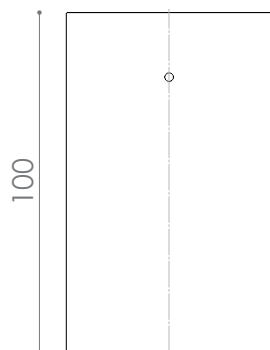

Opis/ Description

Oprawa przeznaczona do montażu nastropowego, przeznaczona do oświetlenia wewnętrznego.
Przystosowana do obsługi źródeł światła o mocy max 50W GU10.
Lampa nie zawiera źródła światła w komplecie.
The luminaire for installation on the ceiling, designed for indoor lighting.
Adapted to handling a light sources of max 50W GU10.
The lamp doesn't contain a light source in the set.

IP20

220-240V

Zastosowanie/ Application

- biuro/office
- hotel/hotel
- recepcja/reception
- restauracja/restaurant
- sklep/shop
- dom/house

Wymiary/Dimensions

Dane techniczne/ Technical specifications

Oprawa/Luminaire	Nr katalogowy/ Catalog no.	Moc/ Wattage [W]	Kolor/ Color
Bemko IP20 RAL9005 GU10	100-00475	max 50W	RAL 9005
Bemko IP20 RAL9006 GU10	100-00476	max 50W	RAL 9006
Bemko IP20 RAL9016 GU10	100-00477	max 50W	RAL 9016