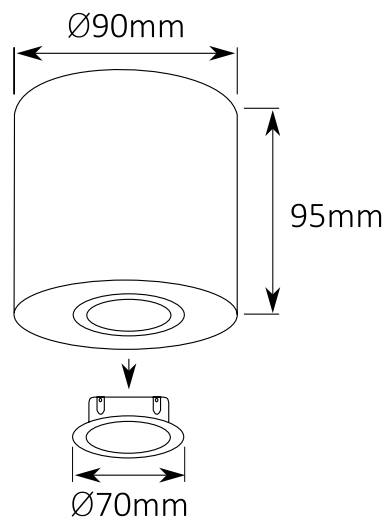

## Opis/ Description

Oprawa przeznaczona do montażu nastropowego, przeznaczona do oświetlenia wewnętrznego.  
Przystosowana do obsługi źródeł światła o mocy max 50W GU10.  
Lampa nie zawiera źródła światła w komplecie.  
The luminaire for installation on the ceiling, designed for indoor lighting.  
Adapted to handling a light sources of max 50W GU10.  
The lamp doesn't contain a light source in the set.

## Wymiary / Dimensions

MIO Bari

Oprawa jest przystosowana do żarówek o klasach energetycznych:

A++  
A+  
A  
B  
C  
D  
E

Oprawę sprzedaje się z żarówką o klasie energetycznej A+

874/2012

# Bari

Dane techniczne/*Technical specifications*

Oprawa/Luminaire	Nr katalogowy/ Catalog no.	Moc/ Wattage [W]	Gniazdo/ Socket	Kolor/ Color
Bari 1x max50W GU10 IP20 Biały	100-01010	1x max 50W	GU10	Biały
Bari 1x max50W GU10 IP20 Czarny	100-01011	1x max 50W	GU10	Czarny