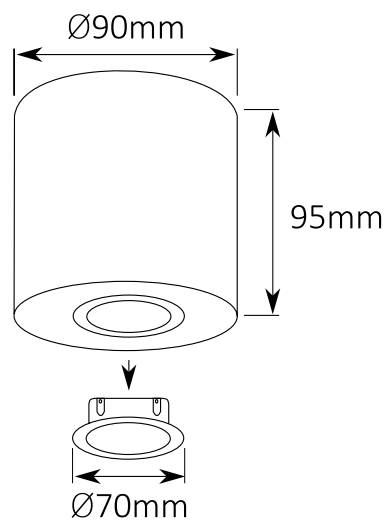

## Opis/ Description

- Regulacja wychylenia źródła światła: 25°/ Light source inclination adjustment: 25°
- Moduł ze zintegrowanym układem elektronicznym, radiatorem i optyką /Module with integrated electronic, heatsink and optics
- Kąt Wiązki: punktowe (12° / 24°) lub kuleńkowe (36°) /Beam Angle: spot degree (12° / 24°) or downlight (36°)
- Skuteczność świetlna systemu do 85 lm/W /System luminous efficacy up to 85 lm/W
- Temperatura barwowa 2700, 3000 oraz 4000 K /Colour temperatures 2,700, 3,000 and 4,000 K
- Długość żywotności: L70B50 >50 000 godz. przy tp = 75°C/ Long life-time: L70B50 >50,000 h at tp = 75 °C

## Wymiary /Dimensions