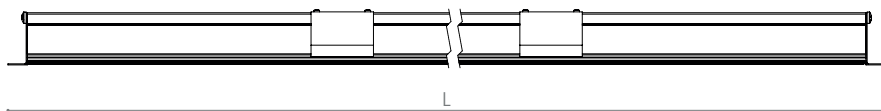

Axor W LED

MIO LIGHTING

Opis/ Description

Oprawa typu wpuszczana. Montaż sufitowy i ścienny. Oprawa wykonana z aluminium, malowana proszkowo na RAL 9005, 9006, 9016. 100 % powierzchni świecącej klosza (brak ciemnych końców)
Lampa zawiera źródło światła w komplecie.

Interior recessed luminaire. Ceiling and wall mounting. Made of aluminum, powder coated RAL 9005, 9006, 9016 in standard. 100% luminous surface of the cover (no dark ends). The lamp contains a light source in the set.

IP20 CE   220-240V

Zastosowanie/ Application

- biuro/office
- hotel/hotel
- recepcja/reception
- szkoła/school
- sklep/shop
- sala konferencyjna/ conference rooms

Wymiary / Dimensions

Dane techniczne/Technical specifications