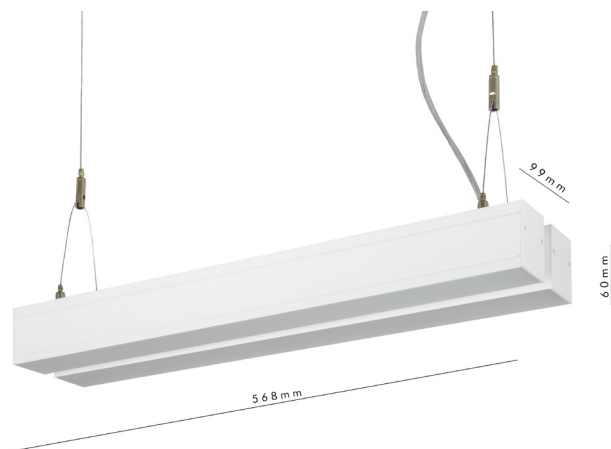

## Opis/ Description

Oprawa typu zwieszana  
Wykonana z aluminium, malowana proszkowo na RAL standardowo 9005, 9006, 9016.  
Lampa zawiera źródła światła w komplecie.  
Pendant luminaire.  
Made of aluminum, powder coated RAL 9005, 9006, 9016 in standard.  
The lamp contain a light source in the set.

## Wymiary /Dimensions

MIO Axor Mini LED

W skład oprawy wchodzi wbudowane lampy LED.

A++  
A+  
A  
C  
D  
E

LED

Nie można wymieniać lamp w oprawie.

874/2012