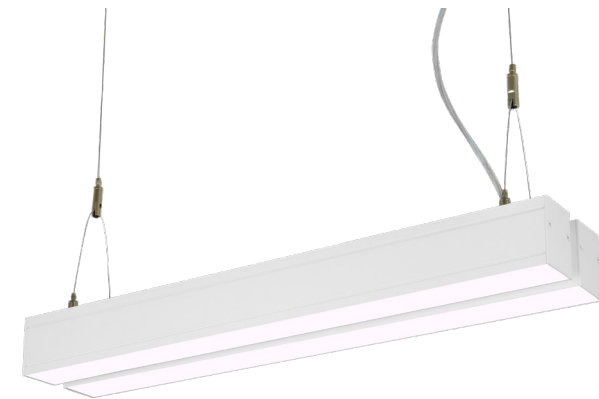

## Opis/ Description

Oprawa typu zwieszana  
Wykonana z aluminium, malowana proszkowo na RAL standardowo 9005, 9006, 9016.  
Lampa zawiera źródła światła w komplecie.  
Pendant luminaire.  
Made of aluminum, powder coated RAL 9005, 9006, 9016 in standard.  
The lamp contain a light source in the set.

## Wymiary /Dimensions

MIO Axor Mini LED

W skład oprawy wchodzi wbudowane lampy LED.

A++  
A+  
A  
C  
D  
E

LED

Nie można wymieniać lamp w oprawie.

874/2012