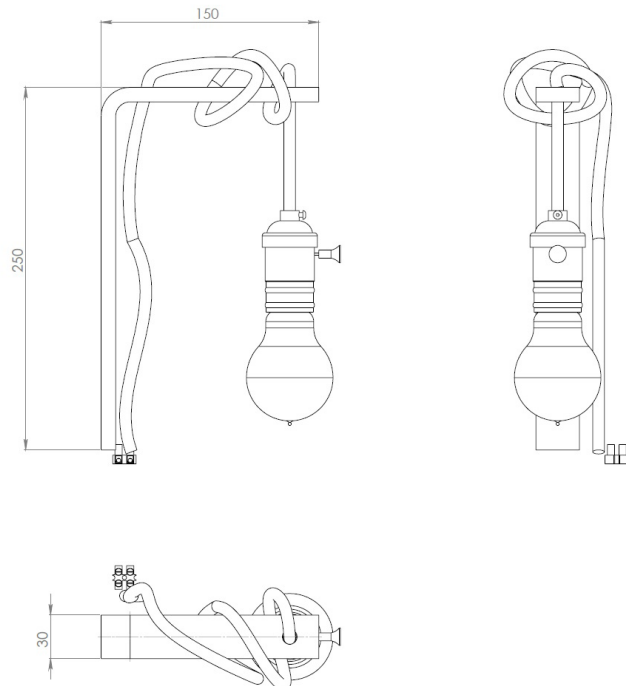

Wenus II

MIO LIGHTING

Opis/ Description

Oprawa typu kinkiet, przeznaczona do oświetlenia wewnętrznego.
Wykonana z drewna dębowego. Przystosowana do obsługi źródeł światła o mocy max. 13W LED na oprawkę E27. Waga oprawy ok. 0,5 kg.
Lampa nie zawiera źródła światła w komplecie.

*Luminaire sconce, designed for indoor lighting.
Made of oak wood.
Adapted to handling a light sources of max. 13W LED on E27 socket.
Weight of the luminaire approx. 0,5 kg.
The lamp doesn't contain a light source in the set.*

IP20 CE   220-240V 

Zastosowanie/ Application

-dom/home
-hotel/hotel
-recepcja/reception
-sklep/shop

Wymiary /Dimensions

Dane techniczne/ Technical specifications

Oprawa/ Luminaire	Wenus II
Nr katalogowy/ Catalog no.	200-00009
Waga/ Weight [kg]	0,5
Materiał/Material	Drewno dębowe/ Oak wood
Moc/ Wattage	max 13 W LED