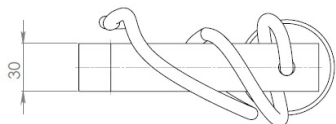

Wenus I

MIO LIGHTING

Opis/ Description

Oprawa typu kinkiet, przeznaczona do oświetlenia wewnętrznego.
Wykonana z drewna dębowego. Przystosowana do obsługi źródeł światła o mocy max. 13W LED na oprawkę E27. Waga oprawy ok. 0,5 kg.
Lampa nie zawiera źródła światła w komplecie.

*Luminaire sconce, designed for indoor lighting.
Made of oak wood.
Adapted to handling a light sources of max. 13W LED on E27 socket.
Weight of the luminaire approx. 0,5 kg.
The lamp doesn't contain a light source in the set.*

IP20 CE   220-240V 

Zastosowanie/ Application

-dom/home
-hotel/hotel
-repcja/reception
-sklep/shop

Wymiary / Dimensions

Dane techniczne/ Technical specifications

Oprawa/ Luminaire	Wenus I
Nr katalogowy/ Catalog no.	200-00008
Waga/ Weight [kg]	0,5
Materiał/Material	Drewno dębowe/ Oak wood
Moc/ Wattage	max 13 W LED