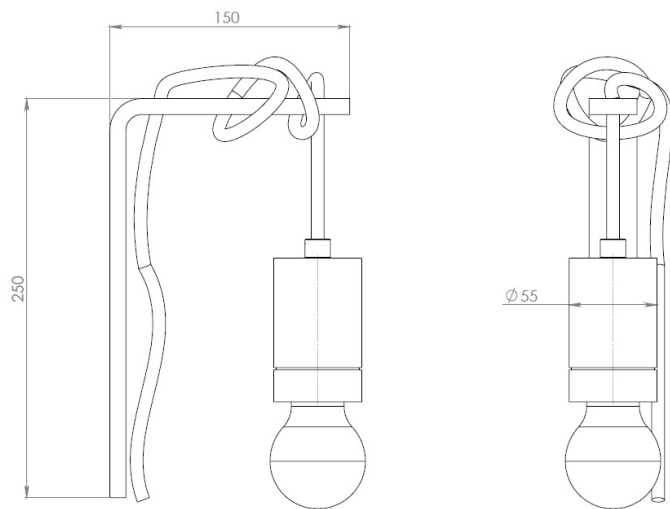

Wenus I

MIO LIGHTING

Opis/ Description

Oprawa typu kinkiet, przeznaczona do oświetlenia wewnętrznego.
Wykonana z drewna dębowego. Przystosowana do obsługi źródeł światła o mocy max. 13W LED na oprawkę E27. Waga oprawy ok. 0,5 kg.
Lampa nie zawiera źródła światła w komplecie.

*Luminaire sconce, designed for indoor lighting.
Made of oak wood.
Adapted to handling a light sources of max. 13W LED on E27 socket.
Weight of the luminaire approx. 0,5 kg.
The lamp doesn't contain a light source in the set.*

IP20 CE   220-240V 

Zastosowanie/ Application

-dom/home
-hotel/hotel
-repcja/reception
-sklep/shop

Wymiary / Dimensions

Dane techniczne/ Technical specifications

Oprawa/ Luminaire	Wenus I
Nr katalogowy/ Catalog no.	200-00008
Waga/ Weight [kg]	0,5
Materiał/Material	Drewno dębowe/ Oak wood
Moc/ Wattage	max 13 W LED