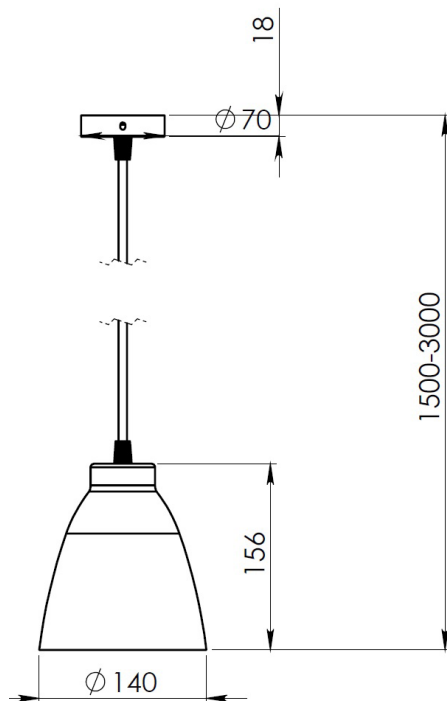

Vigo Z

MIO LIGHTING

Opis/ Description

Oprawa typu zwieszana, przeznaczona do oświetlenia wewnętrznego.
Wykonana ze stali malowana proszkowo na RAL 9016 w standardzie. Przystosowana do obsługi źródeł światła o mocy max. 13W LED na oprawkę E27. Waga oprawy ok. 0,9 kg.
Lampa nie zawiera źródła światła w komplecie
*Pendant luminaire, designed for indoor lighting.
Made of steel powder coated RAL 9016 in standard.
Adapted to handling a light sources of max. 13W LED on E27 socket.
Weight of the luminaire approx. 0,9 kg.
The lamp doesn't contain a light source in the set.*

IP20 CE   220-240V 

Zastosowanie/ Application

-dom/home
-hotel/hotel
-recepcja/reception
-sklep/shop

Wymiary /Dimensions

Dane techniczne/ Technical specifications

Oprawa/ Luminaire	Vigo Z
Nr katalogowy/ Catalog no.	200-00062
Waga/ Weight [kg]	0,9
Materiał/Material	Stal/ Steel
Moc/ Wattage	max. 13W LED