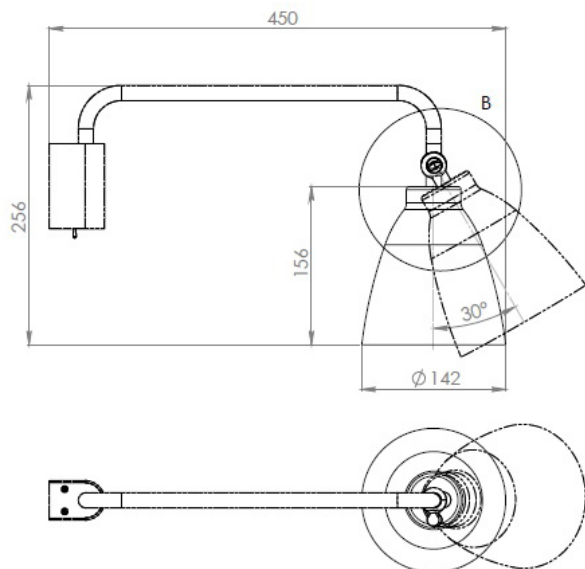

Vigo KR

MIO LIGHTING

Opis/ Description

Oprawa typu kinkiet, przeznaczona do oświetlenia wewnętrznego.
Wykonana ze stali malowana proszkowo na RAL 9016 w standardzie. Przystosowana do obsługi źródeł światła na oprawkę E27. Waga oprawy ok. 0,9 kg.
Lampa nie zawiera źródła światła w komplecie
*Luminaire sconce, designed for indoor lighting.
Made of steel powder coated RAL 9016 in standard.
Adapted to handling a light sources on E27 socket.
Weight of the luminaire approx. 0,9 kg.
The lamp doesn't contain a light source in the set.*

Zastosowanie/ Application

-dom/home
-hotel/hotel
-repcja/reception
-sklep/shop

Wymiary /Dimensions

Dane techniczne/ Technical specifications

Oprawa/ Luminaire	Vigo KR
Nr katalogowy/ Catalog no.	200-00061
Waga/ Weight [kg]	0,9
Materiał/Material	Stal/ Steel
Moc/ Wattage	max. 13W LED