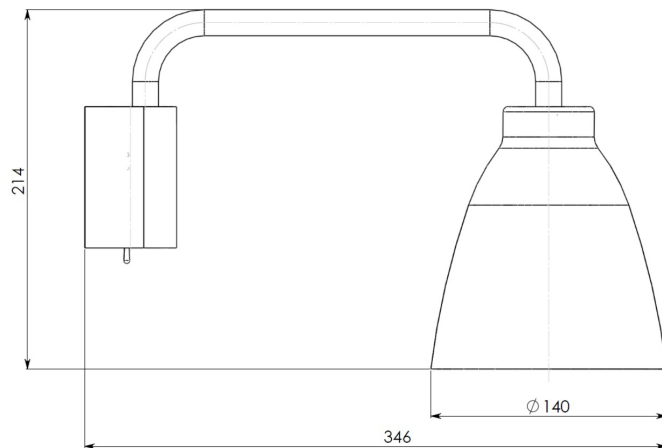

## Opis/ Description

Oprawa typu kinkiet, przeznaczona do oświetlenia wewnętrznego.  
Wykonana ze stali malowana proszkowo na RAL 9016 w standardzie. Przystosowana do obsługi źródeł światła o mocy max. 13W LED na oprawkę E27. Waga oprawy ok. 0,9 kg.  
Lampa nie zawiera źródła światła w komplecie  
*Luminaire sconce, designed for indoor lighting.*  
*Made of steel powder coated RAL 9016 in standard.*  
*Adapted to handling a light sources of max. 13W LED on E27 socket.*  
*Weight of the luminaire approx. 0,9 kg.*  
*The lamp doesn't contain a light source in the set.*

## Wymiary /Dimensions

## Dane techniczne/ Technical specifications

Oprawa/ Luminaire	Vigo K
Nr katalogowy/ Catalog no.	200-00060
Waga/ Weight [kg]	0,9
Materiał/Material	Stal/ Steel
Moc/ Wattage	max. 13W LED

**MIO** **Vigo K**