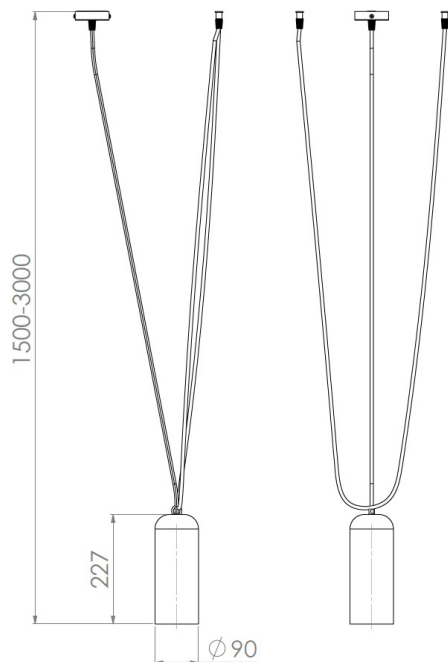

Roll

MIO LIGHTING

Opis/ Description

Oprawa typu zwieszana, przeznaczona do oświetlenia wewnętrznego. Przystosowana do obsługi źródeł światła na oprawkę GU10. Klosz oprawy wykonany z drewna dębowego.

Przysufitka wykonana ze stali. Lampa nie zawiera źródła światła w komplecie.

Pendant luminaire, designed for indoor lighting.

Adapted for handling a light sources on GU10 socket.

The lampshade is made of oak wood.

The headlining made of steel. The lamp doesn't contain a light source in the set.

IP20 CE   220-240V

Zastosowanie/ Application

- dom/home
- hotel/hotel
- recepcja/reception
- sklep/shop

Wymiary /Dimensions

Dane techniczne/ Technical specifications

Oprawa/ Luminaire	Roll
Nr katalogowy/ Catalog no.	200-00075
Materiał/Material	Drewno dębowe/ oak wood
Seria/ Series	Dekoracyjne/ Decorative
Emisja/ Emission	Klosz/ Lampshade