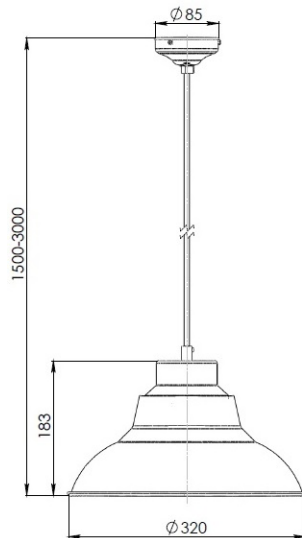

Opis/ Description

Oprawa typu zwieszana, przeznaczona do oświetlenia wewnętrznego. Wykonana ze stali - wykończenie dowolny RAL na zapytanie.
Przystosowana do obsługi dekoracyjnych źródeł światła o mocy max. 13W LED na oprawkę E27.
Waga oprawy ok. 1,2 kg. Lampa nie zawiera źródła światła w komplecie
Pendant luminaire, designed for indoor lighting.
Made of steel- any RAL finish on request.
Adapted to handling decorative light sources 13W LED on E27 socket.
Weight of the luminaire approx. 1,2 kg.
The lamp doesn't contain a light source in the set.

IP20

220-240V

Zastosowanie/ Application

- dom/home
- hotel/hotel
- repcja/reception
- sklep/shop

Wymiary /Dimensions

Dane techniczne/ Technical specifications

Oprawa/ Luminaire	Nr katalogowy/ Catalog no.	Kolor/ Color RAL	Materiał/ Material	Seria/ Series
Pico	200-00071	RAL	Stal/ Steel	Dekoracyjne/ Decorative

MIO Pico

Oprawa jest przystosowana do żarówek o klasach energetycznych:

A++

A+

A

B

C

D