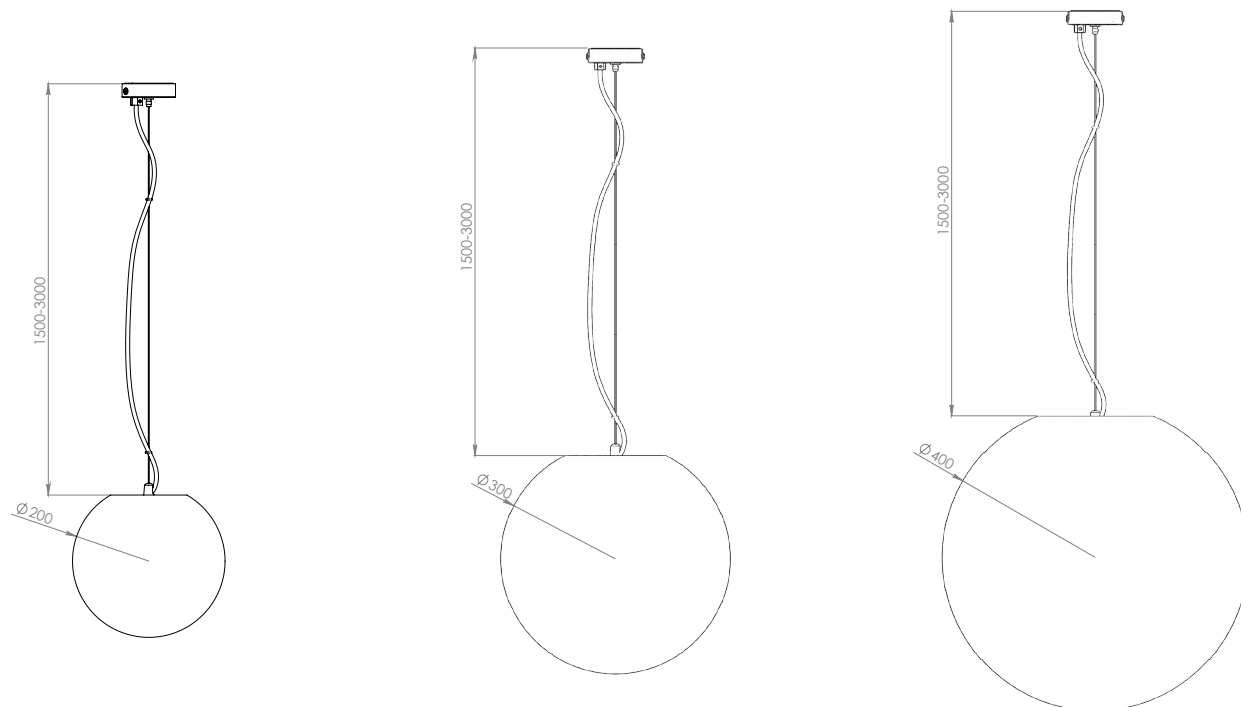

Nora

MIO LIGHTING

Opis/ Description

Oprawa typu zwieszana, przeznaczona do oświetlenia wewnętrznego. Przystosowana do obsługi źródeł światła o mocy max 13W LED na oprawkę E27.
Pendant luminaire, designed for indoor lighting.
Adapted to handling a light sources of max 13W LED on E27 socket.

Zastosowanie/ Application

- dom/home
- hotel/hotel
- recepja/reception
- sklep/shop

Wymiary / Dimensions

MIO Nora

Oprawa jest przystosowana do żarówek o klasach energetycznych:

A++
A+
A
B
C
D
E

Oprawę sprzedaje się z żarówką o klasie energetycznej A+

874/2012

Dane techniczne/ *Technical specifications*

Oprawa/ <i>Luminaire</i>	Nr katalogowy/ <i>Catalog no.</i>	Materiał/ <i>Material</i>	Średnica/ <i>Diameter</i>	Moc/ <i>Wattage</i>
Nora	200-00014	Szkło/ <i>Glass</i>	Ø200	max 13W LED
Nora	200-00015	Szkło/ <i>Glass</i>	Ø300	max 13W LED
Nora	200-00016	Szkło/ <i>Glass</i>	Ø400	max 13W LED

Dedykowane źródło światła/ *Dedicated light source*

CLA LEDBulb D 7.5-48W A60 E27 820 GOLD
Kod zamówienia/ *Order code*: 70956600