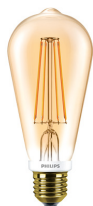

Noe

MIO LIGHTING

Opis/ Description

Oprawa typu zwieszana, przeznaczona do oświetlenia wewnętrznego. Przystosowana do obsługi źródeł światła o mocy max 13W LED na oprawkę E27.
Pendant luminaire, designed for indoor lighting.
Adapted to handling a light sources of max 13W LED on E27 socket.

Zastosowanie/ Application

-dom/home
-hotel/hotel
-repcja/reception
-sklep/shop

Wymiary /Dimensions

Noe 1300

Noe 1800

Dedykowane źródło światła/ Dedicated light source

CLA LED Bulb D 7-50W ST64 E27 820 GOLD
Kod zamówienia/ Order code: 57573400

Dane techniczne/ Technical specifications

Oprawa/ Luminaire	Noe
Nr katalogowy/ Catalog no.	Noe 1300 : 200-00012 Noe 1800: 200-00013
Materiał/Material	Drewno, szkło/ Wood, glass
Seria/ Series	Dekoracyjne/ Decorative
Emisja/ Emission	Klosz/ Lampshade
Moc/ Wattage	Noe 1300 :4x max. 13W LED Noe 1800:5x max. 13W LED

MIO **Noe**

 Oprawa jest przystosowana do żarówek o klasach energetycznych:

A++

A+

A

B

C

D