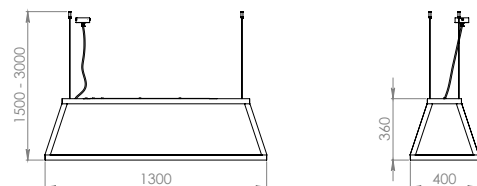

Noe

MIO LIGHTING

Opis/ Description

Oprawa typu zwieszana, przeznaczona do oświetlenia wewnętrznego. Przystosowana do obsługi źródeł światła o mocy max 13W LED na oprawkę E27.
Pendant luminaire, designed for indoor lighting.
Adapted to handling a light sources of max 13W LED on E27 socket.

Zastosowanie/ Application

-dom/home
-hotel/hotel
-repcja/reception
-sklep/shop

Wymiary /Dimensions

Noe 1300

Noe 1800

Dedykowane źródło światła/ Dedicated light source

CLA LED Bulb D 7-50W ST64 E27 820 GOLD
Kod zamówienia/ Order code: 57573400

Dane techniczne/ Technical specifications

Oprawa/ Luminaire	Noe
Nr katalogowy/ Catalog no.	Noe 1300 : 200-00012 Noe 1800: 200-00013
Materiał/Material	Drewno, szkło/ Wood, glass
Seria/ Series	Dekoracyjne/ Decorative
Emisja/ Emission	Klosz/ Lampshade
Moc/ Wattage	Noe 1300 :4x max. 13W LED Noe 1800:5x max. 13W LED