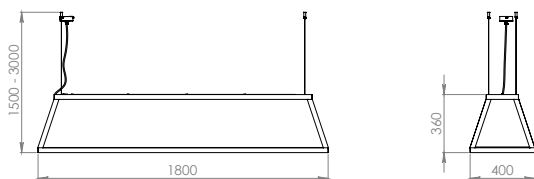

Noe

MIO LIGHTING

Opis/ Description

Oprawa typu zwieszana, przeznaczona do oświetlenia wewnętrznego. Przystosowana do obsługi źródeł światła o mocy max 13W LED na oprawkę E27.
Pendant luminaire, designed for indoor lighting.
Adapted to handling a light sources of max 13W LED on E27 socket.

Zastosowanie/ Application

-dom/home
-hotel/hotel
-repcja/reception
-sklep/shop

Wymiary /Dimensions

Noe 1300

Noe 1800

Dedykowane źródło światła/ Dedicated light source

CLA LED Bulb D 7-50W ST64 E27 820 GOLD
Kod zamówienia/ Order code: 57573400

Dane techniczne/ Technical specifications

Oprawa/ Luminaire	Noe
Nr katalogowy/ Catalog no.	Noe 1300 : 200-00012 Noe 1800: 200-00013
Materiał/Material	Drewno, szkło/ Wood, glass
Seria/ Series	Dekoracyjne/ Decorative
Emisja/ Emission	Klosz/ Lampshade
Moc/ Wattage	Noe 1300 :4x max. 13W LED Noe 1800:5x max. 13W LED