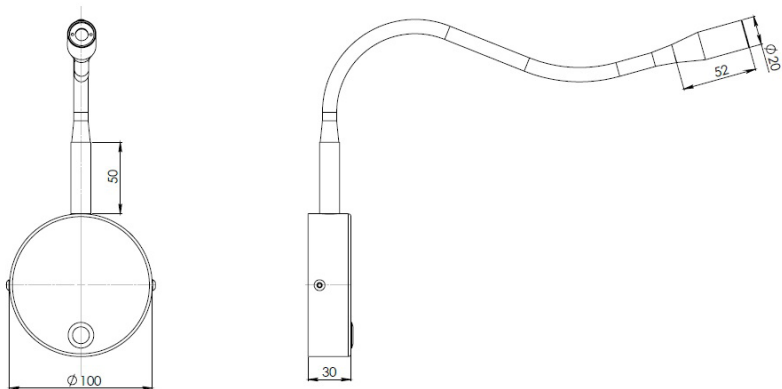

Jazz

MIO LIGHTING

Opis/ Description

Oprawa typu kinkiet, przeznaczona do oświetlenia wewnętrznego.
Wykonana ze stali. Malowana proszkowo na RAL 9005. Przystosowana do obsługi źródeł światła o mocy max. 3W LED. Waga oprawy ok. 0,5kg.
Lampa zawiera źródła światła w komplecie.
*Luminaire sconce, designed for indoor lighting.
Made of steel. Powder coated RAL 9005. Adapted to handling a light sources of max 3W LED. Weight of the luminaire approx. 0,5kg.
The lamp does contain a light source in the set.*

Zastosowanie/ Application

-dom/home
-hotel/hotel
-repcja/reception

Wymiary / Dimensions

Oprawa/ Luminaire	JAZZ
Nr katalogowy/ Catalog no.	200-00170
Waga/ Weight [kg]	0,5
Materiał/Material	Stal/ Steel
Moc/ Wattage	max. 3W LED