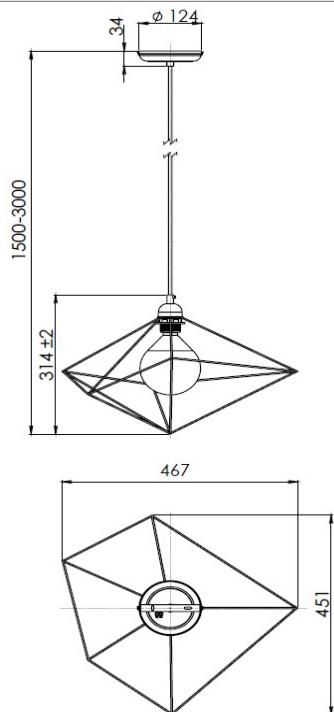

Frame I

MIO LIGHTING

Opis/ Description

Oprawa typu zwieszana, przeznaczona do oświetlenia wewnętrznego.
Wykonana ze stali, malowana proszkowo na RAL 9005 i RAL 4010, inne kolory na zapytanie. Przy-
stosowana do obsługi dekoracyjnych źródeł światła o mocy max. 13W LED
na oprawkę E27. Waga oprawy ok. 0,8 kg. Lampa nie zawiera źródła światła w komplecie.
*Pendant luminaire, designed for indoor lighting.
Made of steel, powder coated RAL 9005 and RAL 4010, other colors on request.
Adapted to handling decorative light sources of max.13W LED on E27 socket.
Weight of the luminaire approx. 0,8 kg. The lamp doesn't contain a light source in the set.*

IP20 CE   220-240V

Zastosowanie/ Application

-dom/home
-hotel/hotel
-recepcja/reception
-sklep/shop

Wymiary /Dimensions

Dane techniczne/ Technical specifications

Oprawa/ Luminaire	Frame I
Nr katalogowy/ Catalog no.	200-00067
Waga/ Weight [kg]	0,8
Materiał/Material	Stal/Steel
Moc/ Wattage	max. 13 W LED