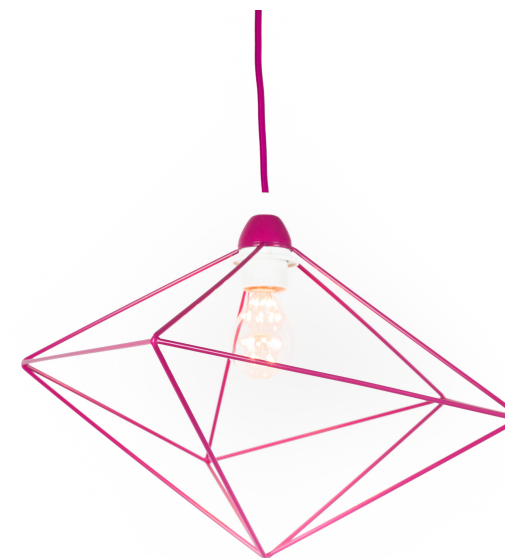

Frame I

MIO LIGHTING

Opis/ Description

Oprawa typu zwieszana, przeznaczona do oświetlenia wewnętrznego.
Wykonana ze stali, malowana proszkowo na RAL 9005 i RAL 4010, inne kolory na zapytanie. Przy-
stosowana do obsługi dekoracyjnych źródeł światła o mocy max. 13W LED
na oprawkę E27. Waga oprawy ok. 0,8 kg. Lampa nie zawiera źródła światła w komplecie.
*Pendant luminaire, designed for indoor lighting.
Made of steel, powder coated RAL 9005 and RAL 4010, other colors on request.
Adapted to handling decorative light sources of max.13W LED on E27 socket.
Weight of the luminaire approx. 0,8 kg. The lamp doesn't contain a light source in the set.*

IP20 CE   220-240V

Zastosowanie/ Application

-dom/home
-hotel/hotel
-recepcja/reception
-sklep/shop

Wymiary /Dimensions

Dane techniczne/ Technical specifications

Oprawa/ Luminaire	Frame I
Nr katalogowy/ Catalog no.	200-00067
Waga/ Weight [kg]	0,8
Materiał/Material	Stal/Steel
Moc/ Wattage	max. 13 W LED