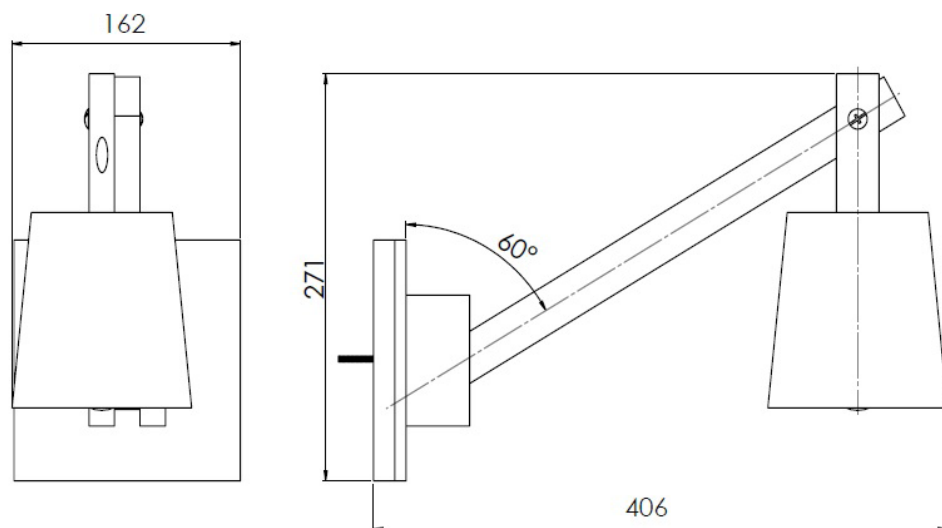

Oprawa przeznaczona do obsługi źródeł światła o mocy max. 6W LED na oprawkę E14. Waga oprawy ok. 1,2 kg. Lampa zawiera źródło światła w komplecie.

Luminaire sconce, made of high quality pine wood coated ennobling wood stain, which emphasizes the natural appearance of wood.

Wood components are covered with certificated fire protection measure.

Luminaire is designed to handle light sources max.6W LED on E14 socket.

Weight luminaire approx. 1,2 kg. The lamp does contain a light source in the set.

IP20 CE   220-240V 

Zastosowanie/ Application

- dom/home
- hotel/hotel
- recepcja/reception
- sklep/shop

Wymiary / Dimensions

Catapult Mini

MIO LIGHTING

Dane techniczne/Technical specifications

Oprawa/ Luminaire	Nr katalogowy/ Catalog no.	Kolor/ Color RAL	Materiał/ Material	Przewód zasilający/ Supply cable	Waga/ Weight [kg]
Catapult Mini	200-00038	Standard	Drewno sosnowe/ Pine wood	Oplot zielony, inne na zapytanie/ Green braid, others on request	1,2
Catapult Mini	200-00039	Mahoń	Drewno sosnowe/ Pine wood	Oplot zielony, inne na zapytanie/ Green braid, others on request	1,2
Catapult Mini	200-00040	Popiel	Drewno sosnowe/ Pine wood	Oplot zielony, inne na zapytanie/ Green braid, others on request	1,2
Catapult Mini	200-00041	Retro	Drewno sosnowe/ Pine wood	Oplot zielony, inne na zapytanie/ Green braid, others on request	1,2