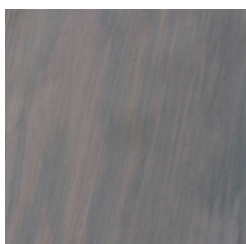

Catapult Mini

MIO LIGHTING

Opis/ Description

Oprawa typu kinkiet, wykonana z wysokiej jakości drewna sosnowego, pokrytego uszlachetniającą bejcą, która podkreśla naturalny wygląd drewna.

Elementy drewniane pokryte certyfikowanym środkiem przeciwpożarowym.

Popiel

Standard

Mahoń

Retro

MIO **Catapult mini**

Oprawa jest przystosowana do żarówek o klasach energetycznych:

Oprawę sprzedaje się z żarówką o klasie energetycznej **A+**

874/2012