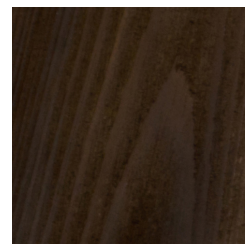

Catapult Mini

MIO LIGHTING

Opis/ Description

Oprawa typu kinkiet, wykonana z wysokiej jakości drewna sosnowego, pokrytego uszlachetniającą bejcą, która podkreśla naturalny wygląd drewna.

Elementy drewniane pokryte certyfikowanym środkiem przeciwpożarowym.

Oprawa przeznaczona do obsługi źródeł światła o mocy max. 6W LED na oprawkę E14. Waga oprawy ok. 1,2 kg. Lampa zawiera źródło światła w komplecie.

Luminaire sconce, made of high quality pine wood coated ennobling wood stain, which emphasizes the natural appearance of wood.

Popiel

Standard

Mahoń

Retro

MIO **Catapult mini**

Oprawa jest przystosowana do żarówek o klasach energetycznych:

Oprawę sprzedaje się z żarówką o klasie energetycznej **A+**

874/2012