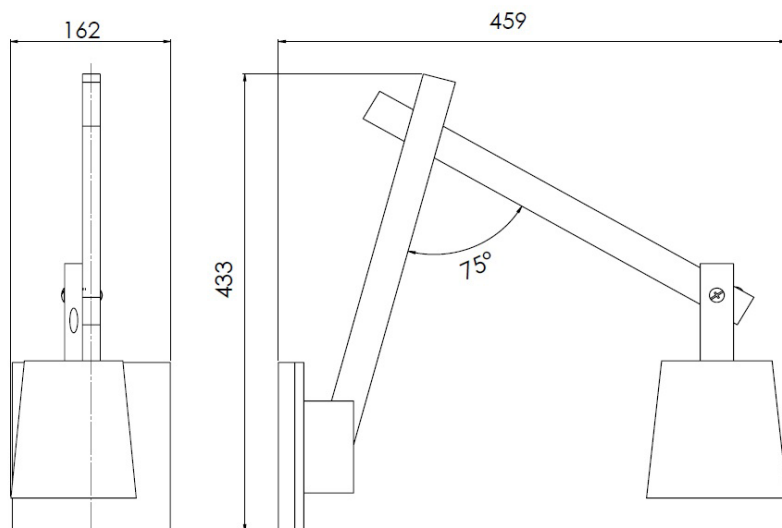

Catapult 75°; 105°

MIO LIGHTING

Opis/ Description

Oprawa typu kinkiet, wykonana z wysokiej jakości drewna sosnowego, pokrytego uszlachetniającej bejca, która podkreśla naturalny wygląd drewna. Elementy drewniane pokryte certyfikowanym środkiem przeciwpożarowym. Oprawa przeznaczona do obsługi źródeł światła o mocy max. 6W LED na oprawkę E14. Waga oprawy wg. tabeli. Lampa nie zawiera źródła światła w komplecie. Luminaire sconce, made of high quality pine wood coated ennobling wood stain, which emphasizes the natural appearance of wood. Wood components are covered with certificated fire protection measure. Luminaire is designed to handle light sources max.6W LED on E14 socket. Weight luminaire by table. *The lamp doesn't contain a light source in the set.*

IP20 CE   220-240V 

Zastosowanie/ Application

-dom/home
-hotel/hotel
-recepcja/reception
-sklep/shop

Wymiary / Dimensions

Catapult 75 °

Catapult 105 °

MIO LIGHTING MAGDALENA GRZESIAK 80-297 Miszewo ul. ks. Franciszka Okroya 3

NIP 578-280-13-65 REGON 360169846

Zastrzegamy sobie prawo zmian konstrukcyjnych w oprawach oświetleniowych/ We reserve the right to make design changes in luminaires

Catapult 75°; 105°

MIO LIGHTING

Dane techniczne/Technical specifications