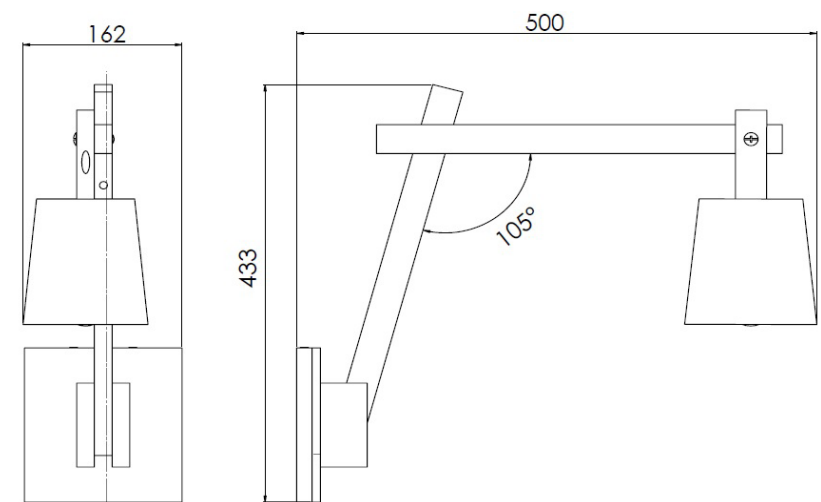

Catapult 75°; 105°

MIO LIGHTING

Opis/ Description

Oprawa typu kinkiet, wykonana z wysokiej jakości drewna sosnowego, pokrytego uszlachetniającej bejca, która podkreśla naturalny wygląd drewna. Elementy drewniane pokryte certyfikowanym środkiem przeciwpożarowym. Oprawa przeznaczona do obsługi źródeł światła o mocy max. 6W LED na oprawkę E14. Waga oprawy wg. tabeli. Lampa nie zawiera źródła światła w komplecie. Luminaire sconce, made of high quality pine wood coated ennobling wood stain, which emphasizes the natural appearance of wood. Wood components are covered with certificated fire protection measure. Luminaire is designed to handle light sources max.6W LED on E14 socket. Weight luminaire by table. *The lamp doesn't contain a light source in the set.*

IP20 CE   220-240V 

Zastosowanie/ Application

-dom/home
-hotel/hotel
-recepcja/reception
-sklep/shop

Wymiary / Dimensions

Catapult 75 °

Catapult 105 °

MIO LIGHTING MAGDALENA GRZESIAK 80-297 Miszewo ul. ks. Franciszka Okroya 3

NIP 578-280-13-65 REGON 360169846

Zastrzegamy sobie prawo zmian konstrukcyjnych w oprawach oświetleniowych/ We reserve the right to make design changes in luminaires

Catapult 75°; 105°

MIO LIGHTING

Dane techniczne/Technical specifications