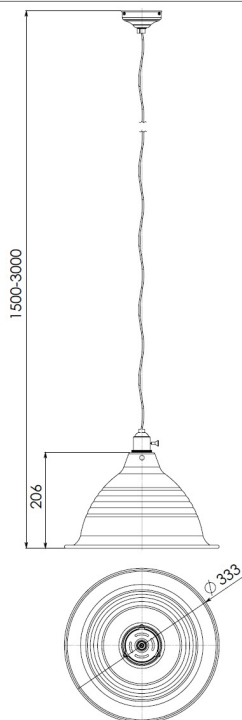

Brass Shade

MIO LIGHTING

Opis/ Description

Opis/Description:

Oprawa typu zwieszana, przeznaczona do oświetlenia wewnętrznego. Wykonana z mosiądzu. Przystosowana do obsługi źródeł światła o mocy max.13W LED na oprawkę E27. Waga oprawy ok. 1,3 kg. Lampa nie zawiera źródła światła w komplecie.

Pendant luminaire, designed for indoor lighting.

Made of brass. Adapted for handling a light sources with max.13W LED on E27 socket.

Weight of the luminaire approx. 1,3 kg.

The lamp doesn't contain a light source in the set.

IP20

220-240V

Zastosowanie/ Application

- dom/home
- hotel/hotel
- recepcja/reception
- sklep/shop

Wymiary /Dimensions

Dane techniczne/ Technical specifications

Oprawa/ Luminaire	Brass Shade
Nr katalogowy/ Catalog no.	200-00054
Waga/ Weight [kg]	1,4
Materiał/Material	Mosiądz/ Brass
Seria/ Series	Dekoracyjne/ Decorative
Moc/ Wattage	max. 13 W LED