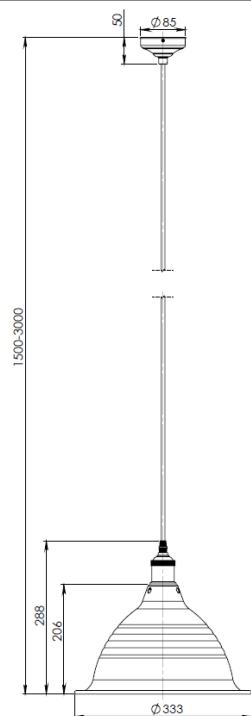

Brass Shade 2

MIO LIGHTING

Opis/ Description

Oprawa typu zwieszana, przeznaczona do oświetlenia wewnętrznego. Wykonana z mosiądzu, wykończenie czarna patyna regularna.
Przystosowana do obsługi źródeł światła o mocy max.13W LED na oprawkę E27. Waga oprawy ok. 1,3 kg. Lampa nie zawiera źródła światła w komplecie.
*Pendant luminaire, designed for indoor lighting.
Made of brass, finish black regular patina.
Adapted for handling a light sources with max.13W LED on E27 socket.
Weight of the luminaire approx. 1,3 kg. The lamp doesn't contain a light source in the set.*

IP20 CE V \oplus 220-240V

Zastosowanie/ Application

- dom/home
- hotel/hotel
- recepcja/reception
- sklep/shop

Wymiary /Dimensions

Dane techniczne/ Technical specifications

Oprawa/ Luminaire	Brass Shade 2
Nr katalogowy/ Catalog no.	200-00055
Waga/ Weight [kg]	1,3
Materiał/Material	Mosiądz/ Brass
Moc/ Wattage	max. 13 W LED