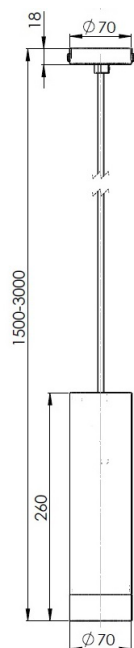

Aviator Z

MIO LIGHTING

Opis/ Description

Oprawa typu zwieszana, przeznaczona do oświetlenia wewnętrznego.
Wykonana ze stali - chromowana w standardzie. Przystosowana do obsługi źródeł światła o mocy max. 8W LED 3000K/4000K.

Waga oprawy ok. 1,4 kg. Lampa zawiera źródło światła w komplecie.

Pendant luminaire, designed for indoor lighting. Made of steel - chrome plated in standard.

Adapted to handling a light sources of max. 8W LED 3000K/4000K.

Weight of the luminaire approx. 1,4 kg. The lamp includes a light source in the set.

IP20 CE

220-240V

Zastosowanie/ Application

- dom/home
- hotel/hotel
- recepcja/reception
- sklep/shop

Wymiary /Dimensions

Dane techniczne/ Technical specifications

Oprawa/ Luminaire	Aviator Z	Aviator Z
Nr katalogowy/ Catalog no.	200-00046	200-00047
Waga/ Weight [kg]	1,4	1,4
Materiał/Material	Stal/Steel	Stal/Steel
Moc/ Wattage	max. 8 W LED	max. 8 W LED
Barwa światła/ Colour temperature [K]	3000	4000