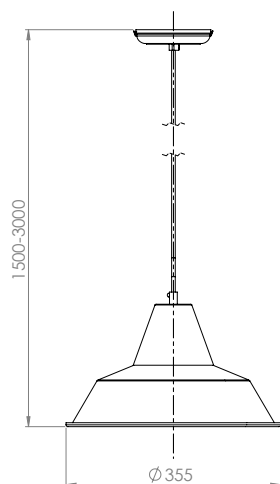

Opis/ Description

Oprawa typu zwieszana, przeznaczona do oświetlenia wewnętrznego. Wykonana ze stali, malowana proszkowo na RAL 9005 w standardzie lub dwustronnie na RAL 9005 zew./RAL 9003 wew (dotyczy klosza). Przystosowana do obsługi źródeł światła o mocy max.13W LED na oprawkę E27. Waga oprawy ok. 1,4 kg.

Pendant luminaire, designed for indoor lighting.

Made of steel, powder coated RAL 9005 in standard or double RAL 9005 out/int.RAL 9003 (for lampshade).

Adapted to handling a light sources of max.13W LED on E27 socket.

Weight of the luminaire approx. 1,4 kg.

IP20

220-240V

Zastosowanie/ Application

- dom/home
- hotel/hotel
- repcja/reception
- sklep/shop

Wymiary / Dimensions

Dane techniczne/ Technical specifications

Oprawa/ Luminaire	Nr katalogowy/ Catalog no.	Kolor/ Color RAL	Materiał/ Material	Seria/ Series
Alfa	200-00001	9005	Stal/ Steel	Dekoracyjne/ Decorative
Alfa	200-00002	9005/9016	Stal/ Steel	Dekoracyjne/ Decorative
Alfa	200-00003	9016	Stal/ Steel	Dekoracyjne/ Decorative